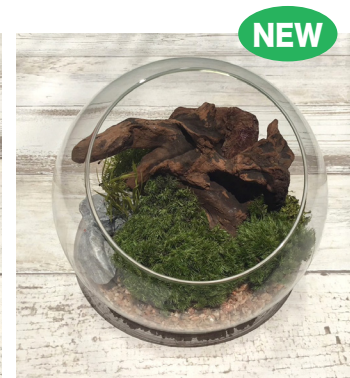

ガラスポットΦ8.5cm
鳥居タイプ
ホワイト

11170KP

¥1,980 (税抜)
サイズ:約Φ8.5×H10cm
JAN 4538829111707

NEW

ガラスポットΦ8.5cm
ジオラマ
ナチュラル

11191KP

¥1,800 (税抜)
サイズ:約Φ8.5×H10cm
JAN 4538829111912

NEW

ガラスドームΦ12cm
ジオラマ
ナチュラル

11192KP

¥1,980 (税抜)
サイズ:約12cm×12cm×H10.5cm
JAN 4538829111929

NEW

ガラスドームΦ15cm
流木
ローズピンク

11193KP

¥3,600 (税抜)
サイズ:約15cm×15cm×H13.5cm
JAN 4538829111936

NEW