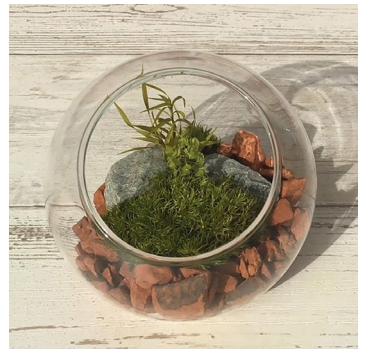

11138KP

¥980 (税抜)
サイズ:約8cm×8cm×H7cm
JAN 4538829111387

ガラスドームΦ8cm
ホワイト

11139KP

¥980 (税抜)
サイズ:約8cm×8cm×H7cm
JAN 4538829111394

ガラスドームΦ8cm
茶

11140KP

¥980 (税抜)
サイズ:約8cm×8cm×H7cm
JAN 4538829111400

ガラスドームΦ10cm
ローズピンク

11141KP

¥1,280 (税抜)
サイズ:約10cm×10cm×H8.5cm
JAN 4538829111417

ガラスドームΦ10cm
ナチュラル

11142KP

¥1,280 (税抜)
サイズ:約10cm×10cm×H8.5cm
JAN 4538829111424

ガラスドームΦ10cm
ホワイト

11143KP