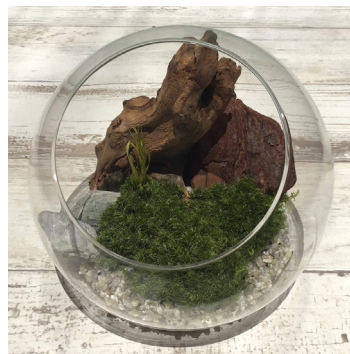

ガラスドームΦ10cm
ベンチ ローズピンク

11146KP
¥1,480 (税抜)
サイズ:約10cm×10cm×H8.5cm
JAN 4538829111462

苔プリテラリウムの完成品は苔や石や砂利を固定してあります。

ガラスドームΦ12cm
ウッド ローズピンク

11147KP
¥1,980 (税抜)
サイズ:約12cm×12cm×H10.5cm
JAN 4538829111479

ガラスドームΦ12cm
ウッド ナチュラル

11148KP
¥1,980 (税抜)
サイズ:約12cm×12cm×H10.5cm
JAN 4538829111486

ガラスドームΦ12cm
ウッド ホワイト

11149KP
¥1,980 (税抜)
サイズ:約12cm×12cm×H10.5cm
JAN 4538829111493

ガラスドームΦ15cm
ウッド ローズピンク

11150KP
¥3,400 (税抜)
サイズ:約15cm×15cm×H13.5cm
JAN 4538829111509

ガラスドームΦ15cm
ウッド ナチュラル

11151KP
¥3,400 (税抜)
サイズ:約15cm×15cm×H13.5cm
JAN 4538829111516

ガラスポットΦ8.5cm
ローズピンク

11171KP
¥1,680 (税抜)
サイズ:約Φ8.5×H10cm
JAN 4538829111714

ガラスポットΦ8.5cm
ナチュラル

11172KP
¥1,680 (税抜)
サイズ:約Φ8.5×H10cm
JAN 4538829111721