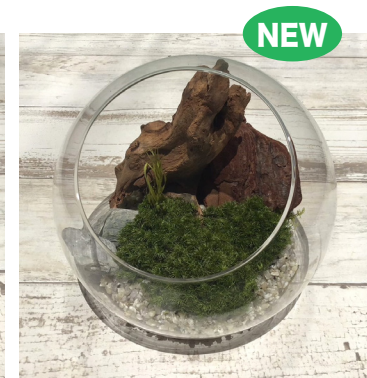

ガラスドームΦ12cm
ジオラマ
ナチュラル

11192KP

¥1,980 (税抜)
サイズ:約12cm×12cm×H10.5cm
JAN 4538829111929

NEW

ガラスドームΦ15cm
流木
ローズピンク

11193KP

¥3,600 (税抜)
サイズ:約15cm×15cm×H13.5cm
JAN 4538829111936

NEW

ガラスドームΦ15cm
流木
ナチュラル

11194KP

¥3,600 (税抜)
サイズ:約15cm×15cm×H13.5cm
JAN 4538829111943

枯山水キット
Sタイプ 灯籠付き

11114KP

¥1,800 (税抜)
サイズ:13.5cm×19.3cm×1.0cm
JAN 4538829111141

枯山水キット
鳥居・灯籠付き

11174KP