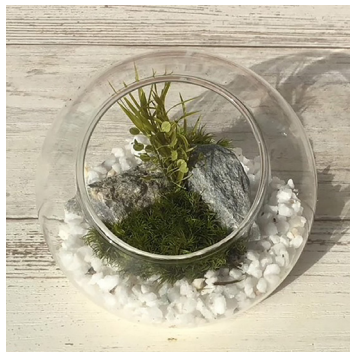

ガラスドームΦ10cm
ローズピンク

11141KP

¥1,280 (税抜)
サイズ:約10cm×10cm×H8.5cm
JAN 4538829111417

ガラスドームΦ10cm
ナチュラル

11142KP

¥1,280 (税抜)
サイズ:約10cm×10cm×H8.5cm
JAN 4538829111424

ガラスドームΦ10cm
ホワイト

11143KP

¥1,280 (税抜)
サイズ:約10cm×10cm×H8.5cm
JAN 4538829111431

ガラスドームΦ10cm
アメジスト ホワイト

11144KP

¥1,780 (税抜)
サイズ:約10cm×10cm×H8.5cm
JAN 4538829111448

ガラスドームΦ10cm
レッドロック ローズピンク

11145KP
¥1,480 (税抜)
サイズ:約10cm×10cm×H8.5cm
JAN 4538829111455